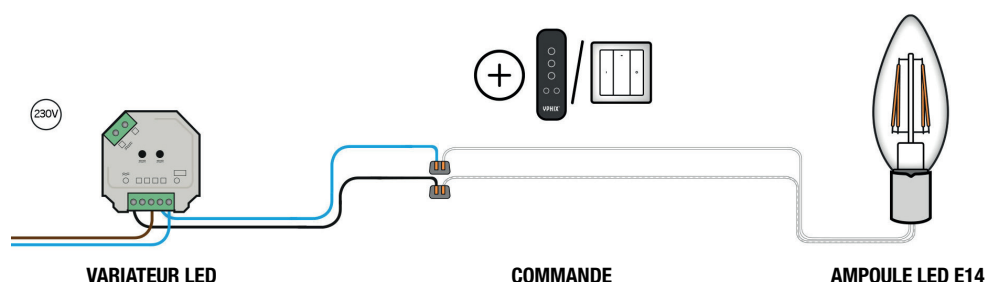

AMPOULE LED E14 FILAMENT

DIMMABLE AVEC UNE TÉLÉCOMMANDE RF

Gradation sans fil avec une télécommande radio ? Choisissez le variateur LED sans fil Yphix 230V en combinaison avec une de nos télécommandes. Vous préférez ou commander via un point fixe sur le mur ? Choisissez ensuite l'une des commandes murales Yphix ou un commutateur impulsion.

COMBINAISON DE PRODUITS

- Variateur LED sans fil 230V Art. no. 50208510
- Commande :
 - Afstandsbediening RF tbv YPHIX draadloze 230V LED dimmer* Art. no. 50208504
 - Commande murale sans fil RF dimmers 1 zone* Art. no. 50208687
- Ampoule LED E14 filament dimmable