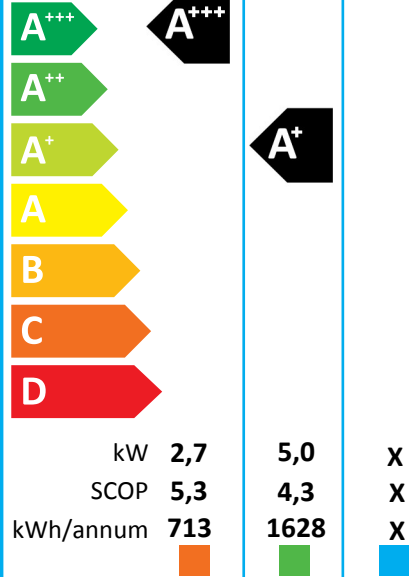

ENERG
енергия · ενέργεια

Y IJA
IE IA

LG

PC24SC U24 / **PC24SC** NSK

SEER

A++

kW 6,6

SEER 6,9

4,3

1628

X

X

X

65dB

70dB

ENERGIA · ЕНЕРГИЯ · ΕΝΕΡΓΕΙΑ · ENERGIJA · ENERGY · ENERGIE · ENERGI
626/2011

MEZ69170408

可移除背胶 Rev.00_041223

ENERG
енергия · ενεργεια

LG PC24SC U24T/PC24SC NSKT

SEER

kW **6,6**
SEER **6,9**
kWh/annum **335**

SCOP

65dB

70dB

ENERGIA - ЕНЕРГИЯ - ΕΝΕΡΓΕΙΑ - ENERGIJA - ENERGY - ENERGIE - ENERGI
626/2011

5401758436Rev.: