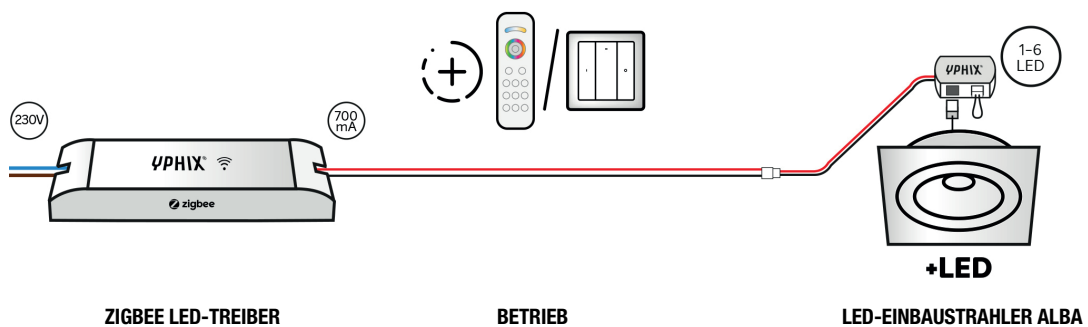

*ANDERE OPTION

BETRIEB	
1	Kabellose Wandbedienung Zigbee 2 Zonen Art. no. 50208690
2	Kabellose Wandbedienung Zigbee 4 Zonen Art. no. 50208691

BETRIEB BEWEGUNGSENERGIE	
1	Kabellose Wandbedienung Zigbee 1 Zone auf Bewegungsenergie Art. no. 50208790
2	Kabellose Wandbedienung Zigbee 2 Zonen auf Bewegungsenergie Art. no. 50208791

BEDIENUNG FRIENDS OF HUE	
1	Kabellose Wandbedienung Friends of Hue auf Bewegungsenergie Art. no. 50208795
2	Kabellose Wandbedienung Friends of Hue Art. no. 50208697