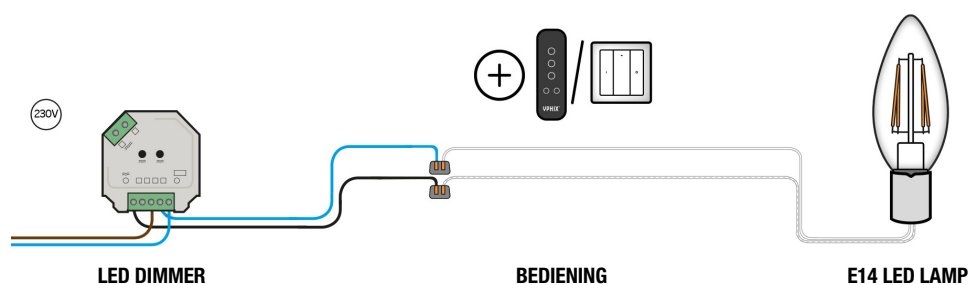

E14 LED LAMP FILAMENT DIMBAAR

DIMBAAR MET RF AFSTANDSBEDIENING

Draadloos dimmen met een radiografische afstandsbediening? Kies de Yphix draadloze LED dimmer 230V i.c.m. een van onze afstandsbedieningen. Liever ook/of bediening via een vast punt op de muur? Kies dan voor een van de Yphix wandbediening of pulsschakelaar.

COMBINATIE

- Draadloze LED dimmer 230V Art. no. 50208510
- Bediening
 - Afstandsbediening RF tbv YPHIX draadloze 230V LED dimmer* Art. no. 50208504
 - Draadloze wandbediening RF dimmers 1 zone* Art. no. 50208687
- E14 LED lamp filament dimbaar