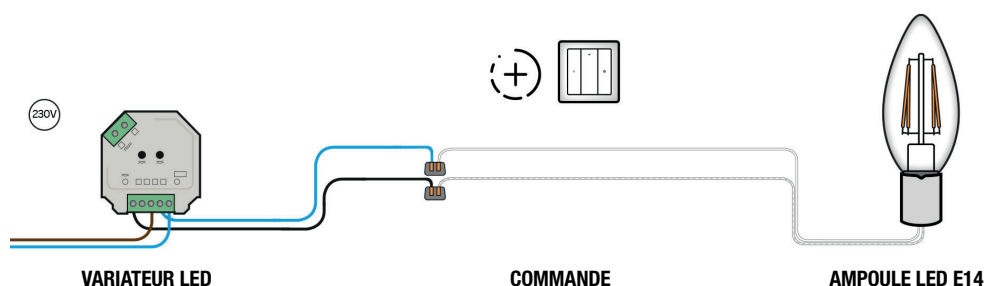

COMBINAISON DE PRODUITS

- Variateur LED sans fil Zigbee 230V Art. no. 50208511
- Commande
  - Télécommande RF pour variateur LED 230V sans fil* Art. no. 50208504
  - Commande murale sans fil Zigbee 1 zone* Art. no. 50208689
- Ampoule LED E14 filament dimmable