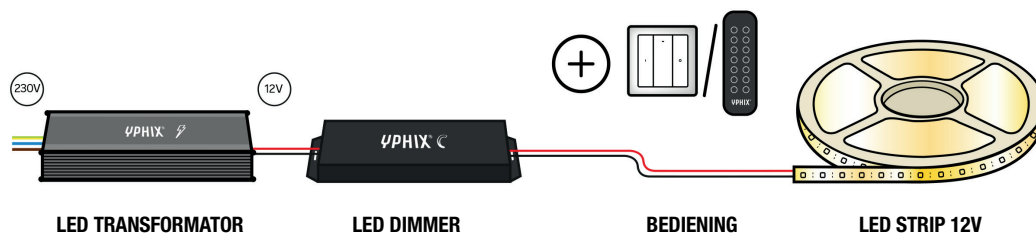

# LED STRIP 5M 12V IP20 300 SMD 3528 LEDS

Art. no. 50055095

## DIMBAAR MET RF AFSTANDSBEDIENING 5 ZONES

Draadloos dimmen met radiografische afstandsbediening: Kies de CV 5 ZD i.c.m. een niet dimbare 12V DC LED trafo. De dimmer komt bij deze combinatie tussen de trafo en de strip. Dit is een perfecte combinatie wanneer u graag draadloos en tot 100% uw LED strips wilt dimmen en schakelen. Uniek aan deze dimmers zijn dat u meerdere LED strips draadloos kan aansturen met 1 afstandsbediening! Ook kunnen de lampen vanaf een vast punt in de muur worden gedimd, met behulp van een pulsschakelaar of de draadloze wandbediening.

## COMBINATIE

- LED transformator 12V 2,5A Max. 30W\* Art. no. 50089215
- LED dimmer CV 5ZD Art. no. 50208620
- Bediening (een of meerdere):
  - RF Afstandsbediening tbv LED Dimmers CV-5ZD CC-350-5ZD en CC-700-5ZD zwart\* Art. no. 50208610
- LED strip 5m 12V 300 SMD 3528 LEDS Art. no. 500055095
- Connector:
  - LED strip connector 12V 3528 SMD IP20 Art. no. 50056501
  - LED strip connector strip naar strip 12V 3528 SMD IP20\* Art. no. 50056502