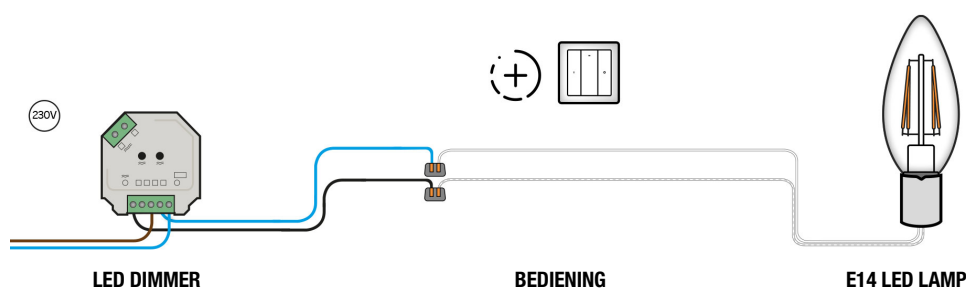

E14 LED LAMP FILAMENT DIMBAAR

DIMBAAR MET ZIGBEE

Kiest u voor de Yphix 230V draadloze LED dimmer zigbee dan maakt u in een handomdraai uw reguliere dimbare lampen slim. Gemakkelijk aansturen via bijv. de app op uw telefoon. Met een van de Yphix draadloze wandbediening kunt u de verlichting ook zonder smartphone bedienen!

COMBINATIE

- Draadloze LED dimmer Zigbee 230V Art. no. 50208511
- Bediening
 - Afstandsbediening RF tbv YPHIX draadloze 230V LED dimmer* Art. no. 50208504
 - Draadloze wandbediening RF dimmers 1 zone* Art. no. 50208687
- E14 LED lamp filament dimbaar