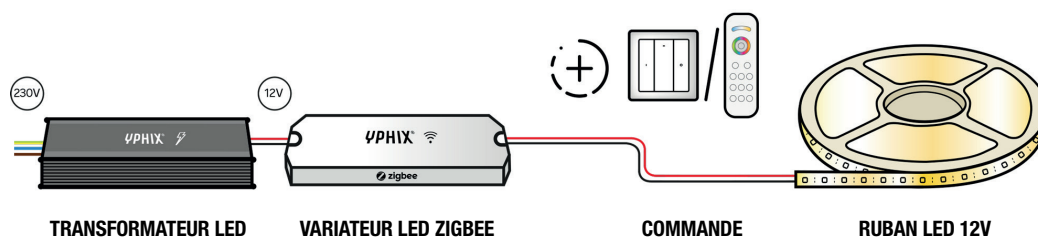

# RUBAN LED 5M 12V 300 SMD DES ANGLES DE 90°

Art. no. 50055095

## DIMMABLE AVEC ZIGBEE

Combinez le variateur LED 12 V avec nos variateur LED zigbee 12-24V pour tous les rubans LED et rendez votre éclairage intelligent en un rien de temps. Peut être relié à votre réseau domestique intelligent via une application, mais peut également être combiné avec une télécommande ou depuis un point fixe avec nos panneaux muraux sans fil Zigbee.

## COMBINAISON DE PRODUITS

- Transformateur LED 12V 2,5A Max. 30W\* Art. no. 50089215
- Variateur LED Zigbee 12-24V pour rubans LED Art. no. 50208512
- Commande (un ou les deux):
  - Commande murale sans fil Zigbee 1 zone\* Art. no. 50208610
- Ruban LED 5m 12V 300 SMD 3528 LEDS Art. no. 500055095
- Connecteur:
  - Connecteur de ruban LED 12V 3528 SMD IP20 Art. no. 50056501
  - Connecteur de ruban LED ruban à ruban 12V 3528 SMD IP20\* Art. no. 50056502