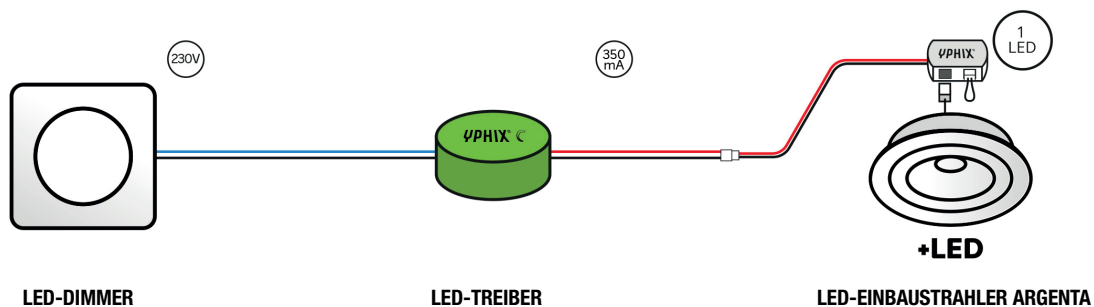

LED EINBAUSTRAHLER ARGENTA

Art. no. 50258907 | 50259307

DIMMBAR MIT WANDDIMMER

Standardmäßig wird pro LED-Einbaustrahler eine Verbindungsbox (inkl. 2 Meter Kabel) mitgeliefert. Um den Einbaustrahler Argenta zu installieren, müssen Sie eine separate Stromversorgung mitbestellen.

Wählen Sie den LED-Phasenabschnittsdimmer in Kombination mit einem dimmbaren 350mA LED-Treiber (es können mehrere Treiber mit einen Dimmer geschaltet werden). Wir bieten 2 verschiedene Treiber an.

PRODUKTKOMBINATION

- LED-Dimmer 5-350W Einbau 230V Phasenabschnitt Art. no. 50348501
- LED-Treiber 350mA Max. 5W 8-14V dimmbar) Art. no. 50349103
- LED Einbaustrahler Argenta rund 7W 2700K IP65 dimmbar schwenkbar Art. no. 50258907 | 50259307

PRODUKTKOMBINATION

- LED-Dimmer 5-350W Einbau 230V Phasenabschnitt Art. no. 50348501
- LED-Treiber 350mA Max. 18W 15-52V dimmbar Art. no. 50349135
- LED Einbaustrahler Argenta rund 7W 2700K IP65 dimmbar schwenkbar Art. no. 50258907 | 50259307