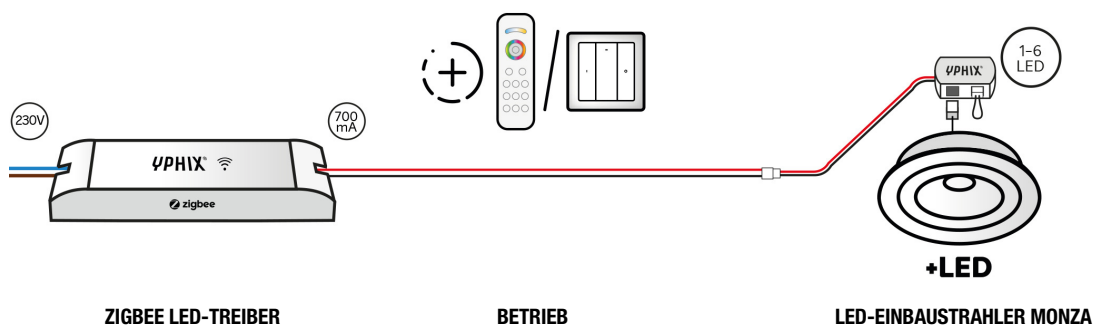

*ANDERE OPTION

BETRIEB	
1	Kabellose Wandbedienung Zigbee 2 Zonen Art. no. 50208690
2	Kabellose Wandbedienung Zigbee 4 Zonen Art. no. 50208691

BETRIEB BEWEGUNGSENERGIE	
1	Kabellose Wandbedienung Zigbee 1 Zone auf Bewegungsenergie Art. no. 50208790
2	Kabellose Wandbedienung Zigbee 2 Zonen auf Bewegungsenergie Art. no. 50208791

BEDIENUNG FRIENDS OF HUE	
1	Kabellose Wandbedienung Friends of Hue auf Bewegungsenergie Art. no. 50208795
2	Kabellose Wandbedienung Friends of Hue Art. no. 50208697