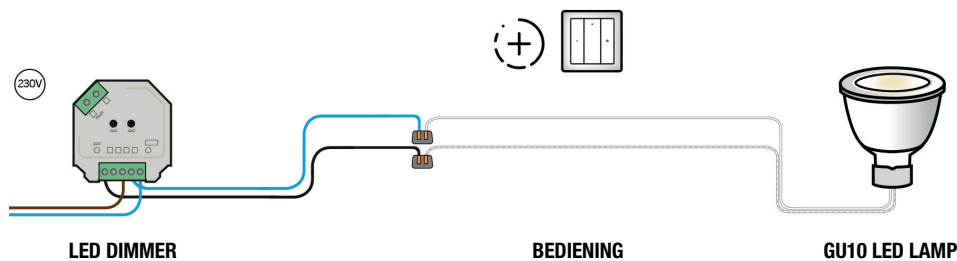

COMBINATIE

- Draadloze LED dimmer Zigbee 230V Art. no. 50208511
- Wandbediening
  - Draadloze wandbediening Zigbee 1 zone* Art. no. 50208689
- GU10 LED lamp dimbaar