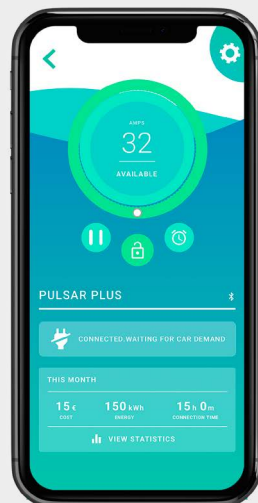

MYWALLBOX

Pulsar Plus est supportée par l'application myWallbox

Connectez et contrôlez votre borne de recharge où que vous soyez grâce à l'application myWallbox.

- Gérez la charge et surveillez l'état de la charge
- Programmez et modifiez vos sessions de charge pour profiter des tarifs en heures creuses
- Verrouillage et déverrouillage à distance
- Statistiques de charge en temps réel
- Notifications en temps réel