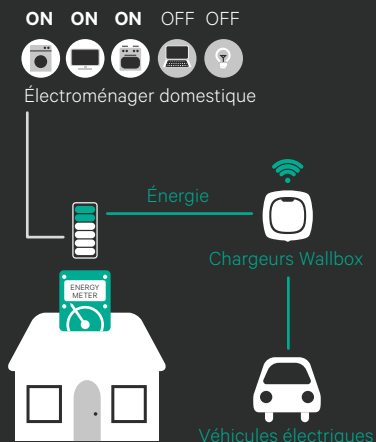

POWER BOOST

Optimisez l'intelligence de votre borne de recharge avec Power

Optimisez l'intelligence de votre borne de recharge grâce au système de gestion de la charge dynamique pour éviter pannes de courant et factures d'électricité élevées. Cette fonction mesurera votre consommation d'énergie domestique en temps réel et ajustera automatiquement la charge de votre véhicule électrique, en respectant la capacité de votre