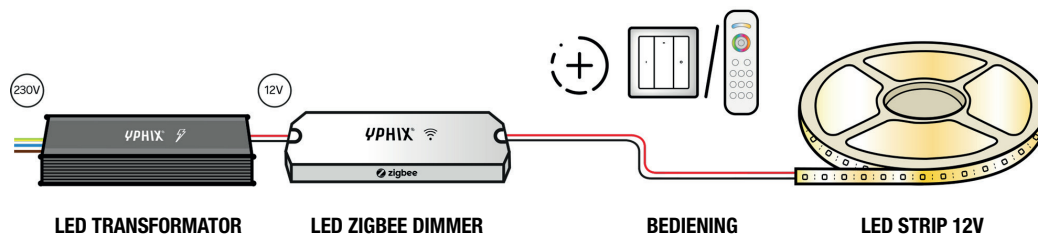

# LED STRIP 5M 12V IP20 300 SMD 3528 LEDS

Art. no. 50055095

## ZIGBEE BESTUURD

Combineer de LED transformator 12V met onze YPHIX Zigbee LED dimmer 12-24V geschikt voor alle LED strips en maak in een handomdraai uw verlichting smart. Te koppelen aan uw slimme thuisnetwerk via een app maar ook te combineren met een afstandsbediening of vanuit een vast punt met onze draadloze Zigbee wandpanelen.

## COMBINATIE

- LED transformator 12V 1,5A Max. 30W\* Art. no. 50089215
- YPHIX Zigbee LED dimmer 12-24V geschikt voor alle LED strips Art. no. 50208512
- Bediening (een of meerdere):
  - Draadloze wandbediening Zigbee 1 zone\* Art. no. 50208610
- LED strip 5m 12V 300 SMD 3528 LEDS Art. no. 50055095
- Connector:
  - LED strip connector 12V 3528 SMD IP20 Art. no. 50056501
  - LED strip connector strip naar strip 12V 3528 SMD IP20\* Art. no. 50056502