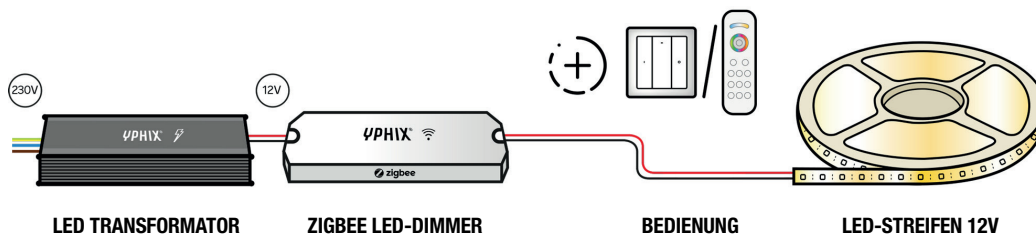

# LED ECKESTRIP 5M 12V IP20 300 SMD 2835 LEDS

Art. no. 50055095

## DIMMBAR MIT ZIGBEE

Kombinieren Sie den LED Transformator 12V mit unserem Yphix Zigbee LED Dimmer 12-24V, passend für alle LED Streifen, und machen Sie Ihre LED Beleuchtung "Smart". Einfach mit Ihrem Hub zu koppeln (Bedienung mit Smartphone), oder mit der Zigbee Wandbedienung zu bedienen. Es ist auch möglich, eine Zigbee Wandbedienung zu verwenden.

## PRODUKTKOMBINATION

- LED Transformator 12V 2,5A Max. 30W Art. no. 50089215
- LED-Dimmer Zigbee 12-24V für LED-Streifen Art. no. 50208512
- Bedienung (einer oder beide):
  - Kabellose Wandbedienung Zigbee 1 Zone\* Art. no. 50208689
- LED-Streifen 5m 12V 300 SMD 3528 LEDs Art. no. 50055095
- Konnektoren:
  - LED-Streifen Verbindungsstück 12V 3528 SMD IP20 Art. no. 50056501
  - LED-Streifen Verbindungsstück Streifen zu Streifen 12V 3528 SMD IP20\* Art. no. 50056502