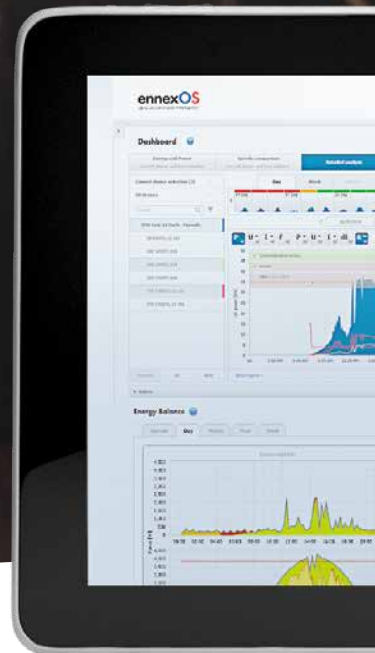

Rundum sorglos mit den attraktiven SMA Services

SMA SMART CONNECTED – Kostenfreies, automatisches Gerätemonitoring

Alle Wechselrichter von SMA erfüllen höchste Qualitätsstandards. Sollte es dennoch mal zu einem Ausfall kommen, bietet dieser Service 100% Sicherheit.

- Automatisches Wechselrichter-Monitoring
- Proaktive Kommunikation bei Fehlfunktionen
- Automatischer Austausch-Service
- Ausgleichszahlung, sofern der Austausch nicht in 3 Tagen erfolgt

Optimaler Schutz für Ihre Solartechnik mit dem SMA Garantie-Programm

Bis zu 5, 10, 15 oder 20 Jahre Garantieverlängerung ab Inbetriebnahme mit den flexiblen Garantiekonzepten von SMA.

Mit SUNNY PLACES & SUNNY PORTAL die Solaranlage immer im Blick

Mit dem Monitoring Tool Sunny Places können Sie jederzeit und überall auf alle wichtigen Daten Ihrer Anlage zugreifen. Zusätzlich stehen Installateuren mit Sunny Portal, dem weltweit größten PV Monitoring Portal, umfassende Analysemöglichkeiten zur Verfügung:

- Energiemanagement und Monitoring auf Modulebene
- Detaillierte Anzeige der Energieflüsse im Haushalt
- Detaillierte Informationen zu Energieerzeugung, -verbrauch und -einsparung
- Schnelle Diagnose durch Zugriff auf Messwerte und Ereignisspeicher

Solaranlagen perfekt planen mit SUNNY DESIGN

Mit diesem leistungsfähigen Tool von SMA kann Ihr Installateur Ihre Solaranlage in kürzester Zeit planen – maßgeschneidert auf Ihre individuelle Situation. Worauf also noch warten?

ZUKUNFTSWEISENDE
Tools