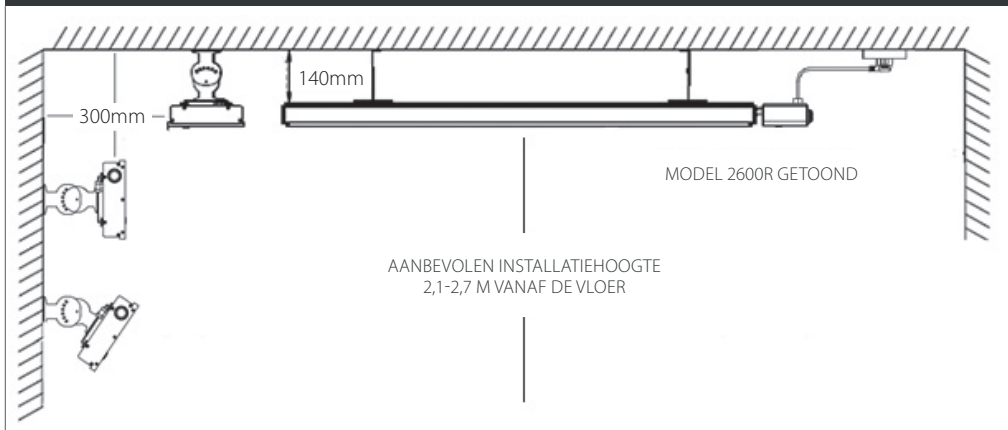

MONTAGESHEMA

BELANGRIJK

Bij gebruik buitenshuis moet de Herschel SUMMIT permanent worden afgedekt en volledig worden beschermd tegen het risico van binnendringend water of blootstelling aan regenval. Alle details over de installatievoorschriften staan in de installatiehandleiding en moeten worden opgevolgd.

In zones die aan luchtbeweging /wind blootgesteld zijn kan de infraroodspreiding met 1/3 tot 1/2 verminderen. In deze toepassingen raden we aan om de heater op de laagste hoogte te monteren en het aantal SUMMIT heaters proportioneel te verhogen of een heater uit ons middengolvig Sunset gamma te kiezen. De verwarmde zones zijn gebaseerd op de aanbevolen montagehoogtes. Raadpleeg de Herschel SUMMIT installatiehandleiding voor de montage en richtlijnen over verwarmde zones en warmte-intensiteit op andere hoogtes.

De aanbevolen installatiehoogte van de SUMMIT is 2,1 m tot 2,7 m (83"-106") van de vloer. De verwarming mag in geen geval op minder dan 1,8 m (71 ") van de vloer worden geïnstalleerd. Zorg ervoor dat de voedingsspanning niet hoger is dan 245 Volt.

De Herschel Summit garantie dekt gebreken door defecte onderdelen of productiefouten gedurende 2 jaar na de aankoopdatum.

Garantie is exclusief afstandsbediening. In het onwaarschijnlijke geval van een defect aan het toestel gedurende deze periode, dient dit ter reparatie of vervanging naar de leverancier teruggestuurd te worden. Voor meer details en uitsluitingen verwijzen we naar de garantiopolis op Herschel-infrared.com. De garantie is ongeldig indien de correcte installatievoorschriften niet nageleefd werden.