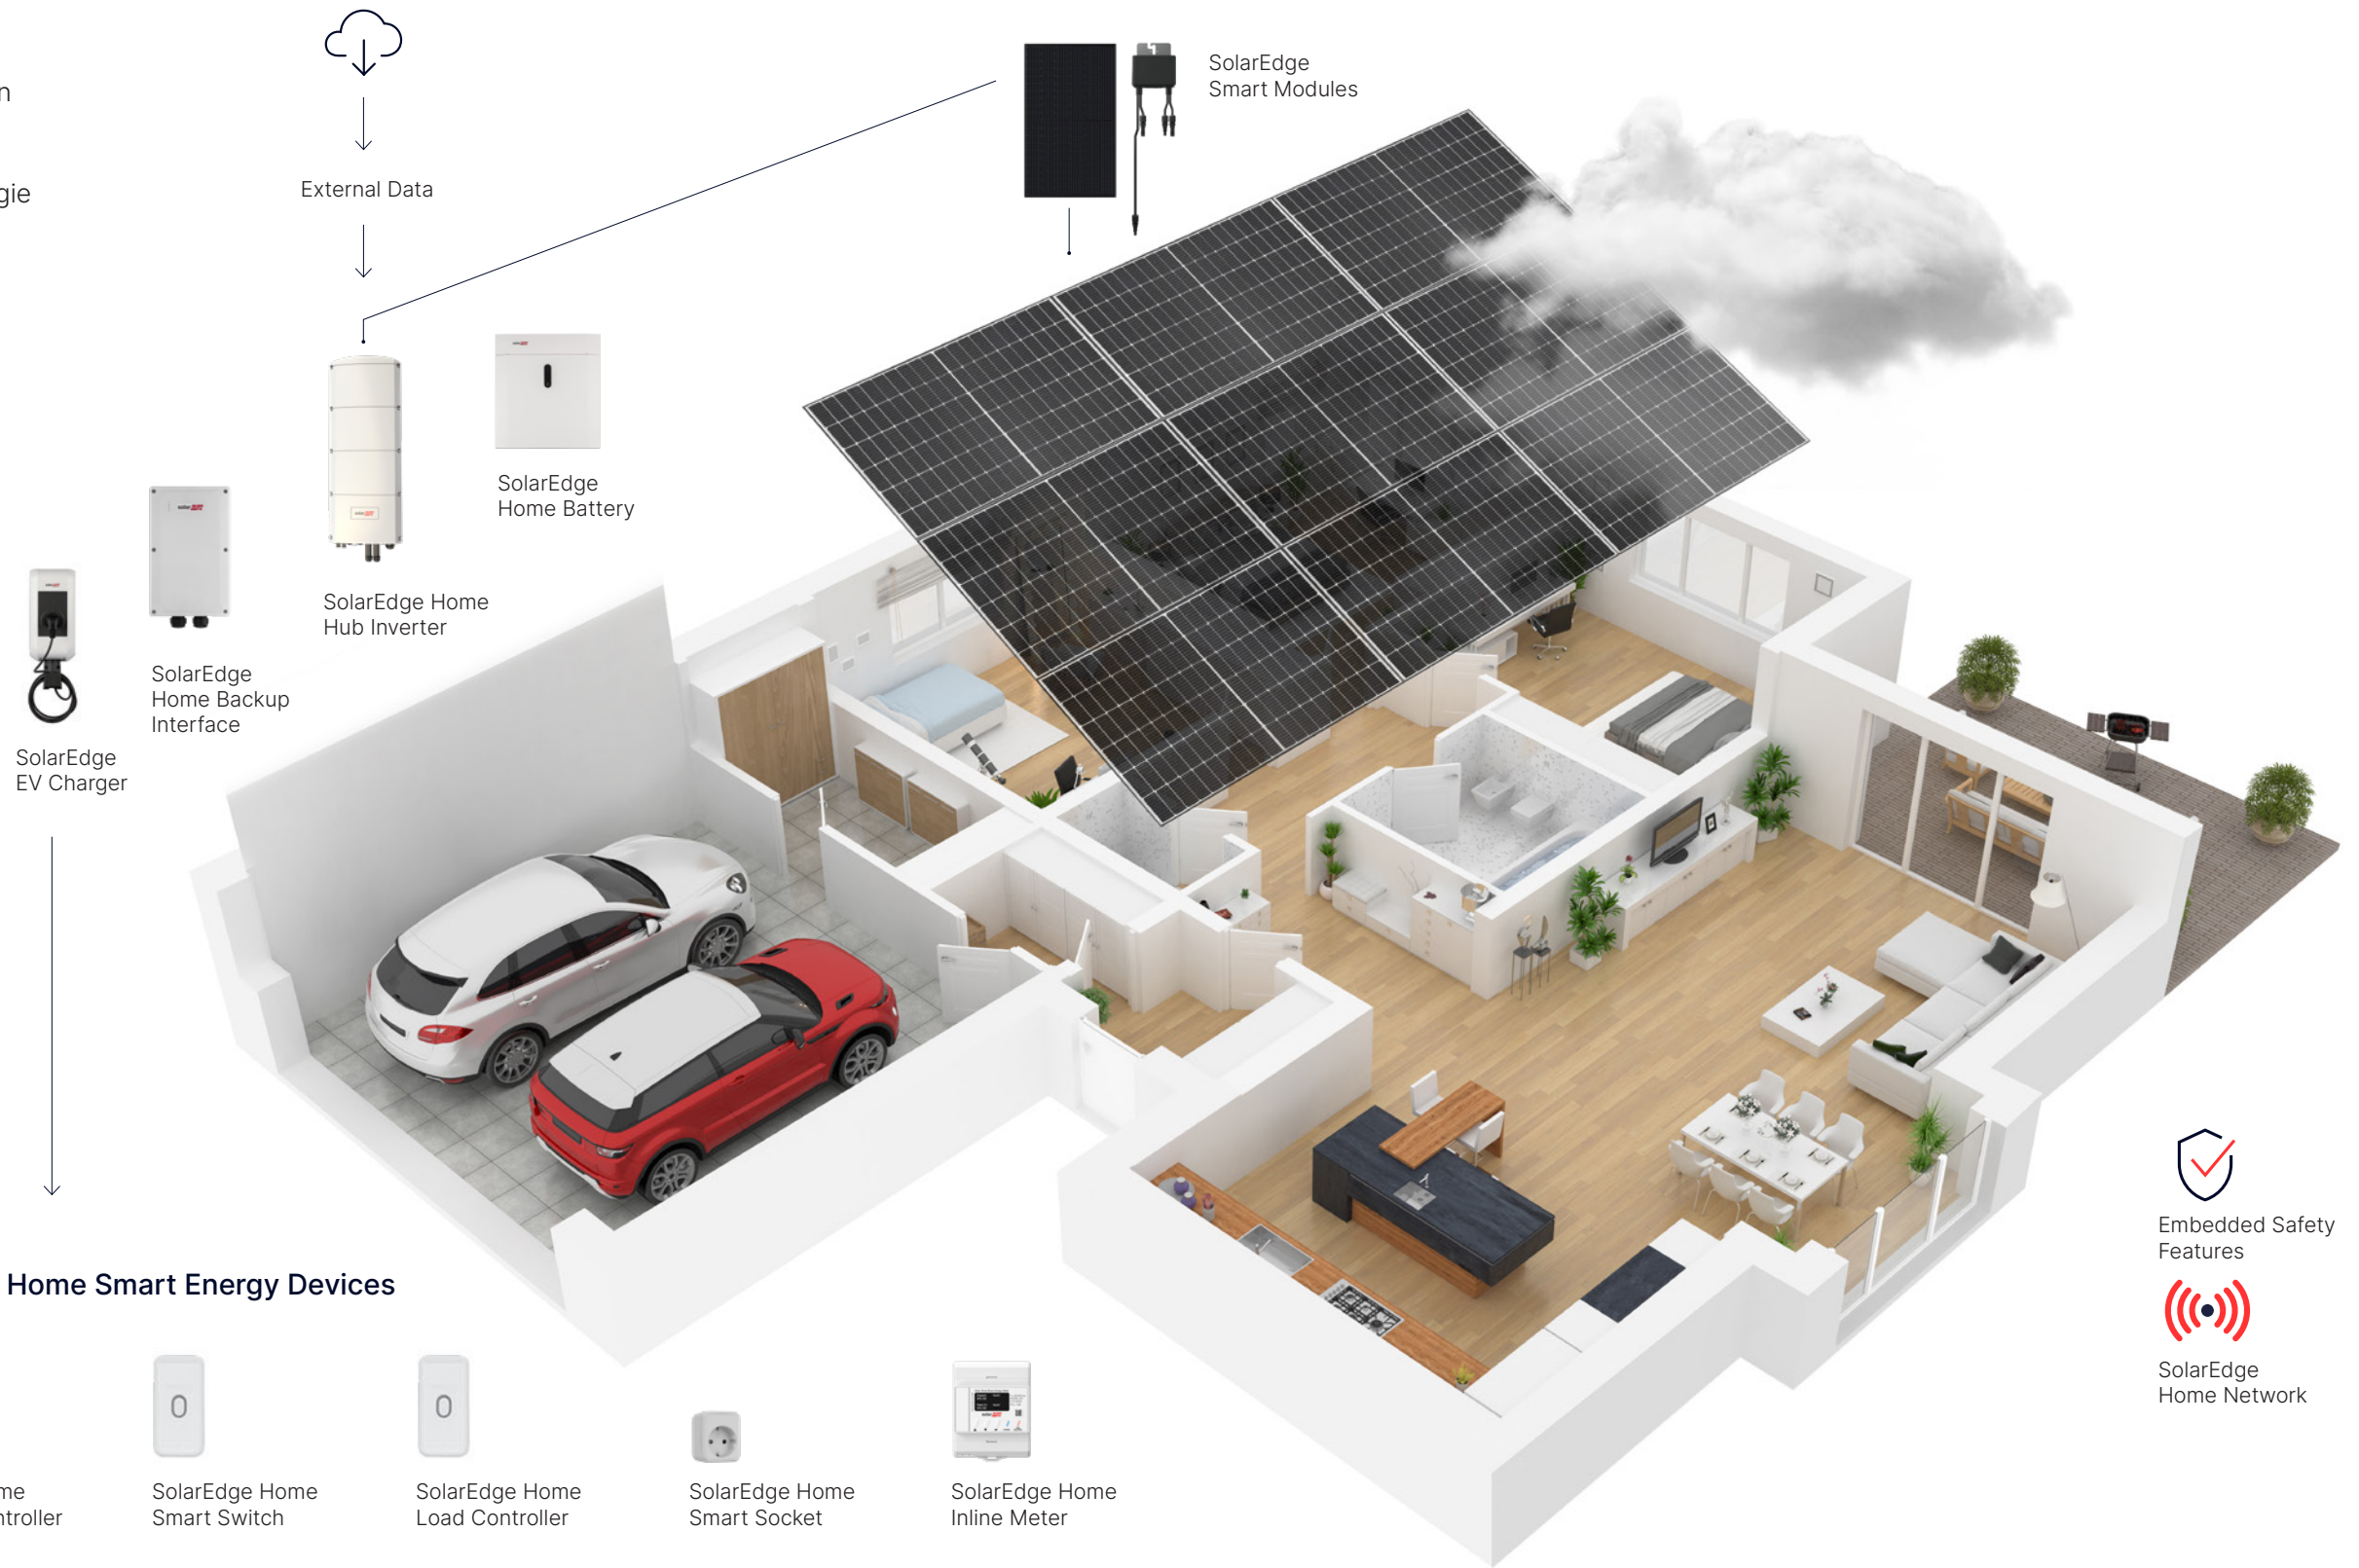

BRENG ZONNE-ENERGIE NAAR EEN HOGER NIVEAU MET EEN SLIM ENERGIE-ECOSYSTEEM

SolarEdge Home is een slim energie-ecosysteem waarmee huiseigenaren de productie van zonne-energie en het verbruik ervan zelf kunnen regelen en optimaliseren.

Het SolarEdge Ecosysteem voor thuis

Omvat bekroonde omvormers, batterijen en slimme zonnepanelen, evenals EV-laders, back-up systemen en slimme energie-apparaten die het gebruik van zonne-energie in huis uitbreiden.

mySolarEdge App

Hiermee kunnen huiseigenaren hun besparingen in realtime zien, terwijl ze de energieproductie, het verbruik, de besparingen en de CO2-reductie beheren. Dit real-time dashboard biedt volledige toegang tot de systeemprestaties tot op paneelniveau.

SolarEdge Home Hub Omvormer

Het "brein" dat gelijkstroom uit zonne-energie omzet in de wisselstroom die in huis wordt gebruikt, terwijl opslag, back-up en slimme apparaten worden beheerd met behulp van het SolarEdge Home besturingssysteem.