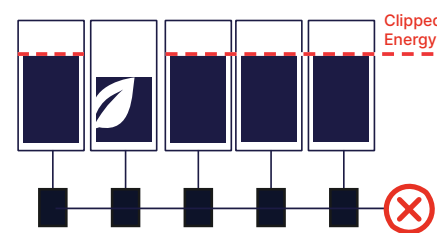

Micro-omvormers clippen energie