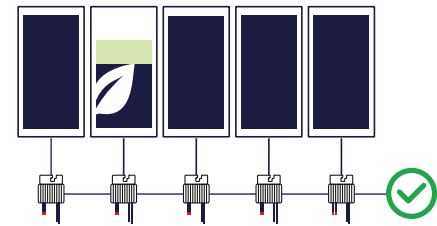

Als internationaal beursgenoteerd bedrijf met een sterke lokale aanwezigheid, spreken wij uw taal. Vijf R&D-centra en zeven productiefaciliteiten over de hele wereld stellen ons in staat te zorgen voor consistente productinnovatie die beantwoordt aan de behoeften in de markt.

Meer energie

De technologie van SolarEdge zorgt ervoor dat huiseigenaren profiteren van een maximaal rendement uit hun PV-productie. Met DC geoptimaliseerde PV-architectuur en een DC gekoppelde batterij, minimaliseert het systeem energieverliezen als gevolg van stroomomzettingen. MPP-tracking op paneelniveau in plaats van voor een hele string, zorgt ervoor dat elk paneel op zijn individuele piek presteert om maximale energie op te wekken. Geen 'mismatch' bij panelen als gevolg van fabricagetoleranties of schaduwproblemen die de energie van de hele string verminderen zoals bij PV-systemen met stringomvormers. Terwijl bij micro-omvormersystemen sprake kan zijn van 'clipping', benutten de SolarEdge Power Optimizers juist die energie om op te slaan in een thuisbatterij voor later gebruik in het huis. Deze technologische voordelen betekenen meer energie, grotere besparingen en minder afhankelijkheid van het elektriciteitsnet.

SolarEdge Home = meer energie