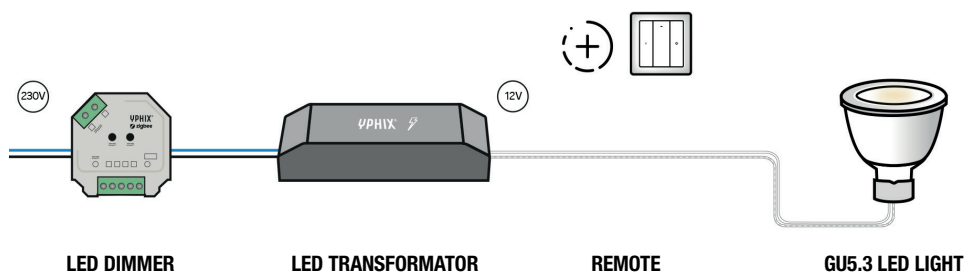

PRODUCT COMBINATION

- LED dimmer
  - Wireless LED dimmer Zigbee 230V* Art. no. 50208511
- LED transformator 12V 4,16A Max. 50W dimbaar Art. no. 50349503
- Remote (one or both):
  - Wireless LED dimmer Zigbee 230V* Art. no. 50208511
- GU5.3 LED light MR16 dimmable