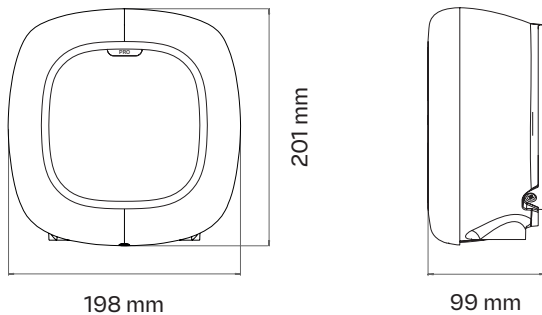

Technisch informatieblad

Algemene specificaties

Model	Pulsar Pro
Kleur	Zwart/grijs
Kabellengte	5 m/7 m
Laadmodus (IEC 61851-1)	Modus 3
Afmetingen	198 x 201 x 99 mm
Gewicht	1,3 kg (zonder kabel)
Bedrijfstemperatuur	-30 °C tot 50 °C
Opslagtemperatuur	-40 °C tot 70 °C
Normen	CE, UKCA, EAC en RCM-markering, IEC 61851-1, IEC 61851-21-2, IEC 62196, BS 7671, IEC 60364, RED-richtlijn 2014/53/EU en RoHS-richtlijn 2011/65/EU
Cyberbeveiliging	Sabotagedetectie, veilige update, veilig opstarten, veilige opslag en versleutelde communicatie

Voldoet aan de Britse voorschriften voor intelligent laden ¹⁾

Afmetingen

¹⁾ Alleen voor het Verenigd Koninkrijk (VK)

²⁾ Volgens plaatselijke voorschriften

³⁾ Vereisen een extra meter

⁴⁾ 22 kW lader beperkt tot 11 kW tijdens installatie

Elektrische specificaties

Laadvermogen	7,4 kW	11 kW⁴⁾	22 kW
Nominale spanning AC ± 10%	230 V	400 V	400 V
Nominale stroom	32 A (1P)	16 A (3P)	32 A (3P)
Type stekker (IEC 62196)	Type 2		
Kabelbreedte	Tot 13 mm ²		
Configureerbare stroom	Van 6 A tot nominale stroom		
Nominale frequentie	50 Hz / 60 Hz		
Beschermingsclassificatie	IP55 / IK10		
Stijgingscategorie	CAT III		
Reststroomdetectie	DC 6 mA		
RCD	RCD type A is vereist ²⁾		
Interne meting	Klasse A-equivalent (fout ≤ 2%). In de fabriek gekalibreerd.		
Extra beveiliging	Optionele externe shunt (lassen gestopt)		