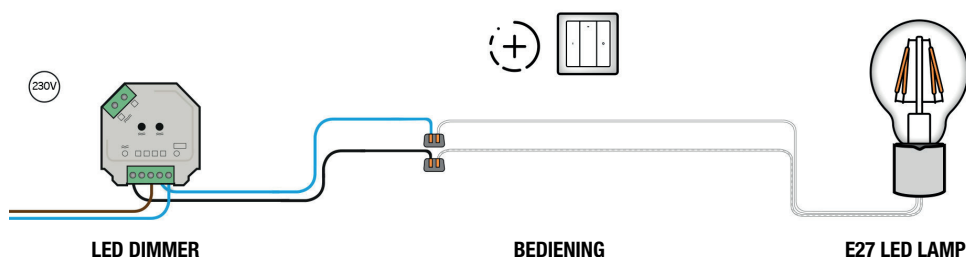

COMBINATIE

- Draadloze LED dimmer Zigbee 230V Art. no. 50208511
- Bediening
  - Afstandsbediening RF tbv YPHIX draadloze 230V LED dimmer* Art. no. 50208504
  - Draadloze wandbediening RF dimmers 1 zone* Art. no. 50208687
- E27 LED lamp filament dimbaar