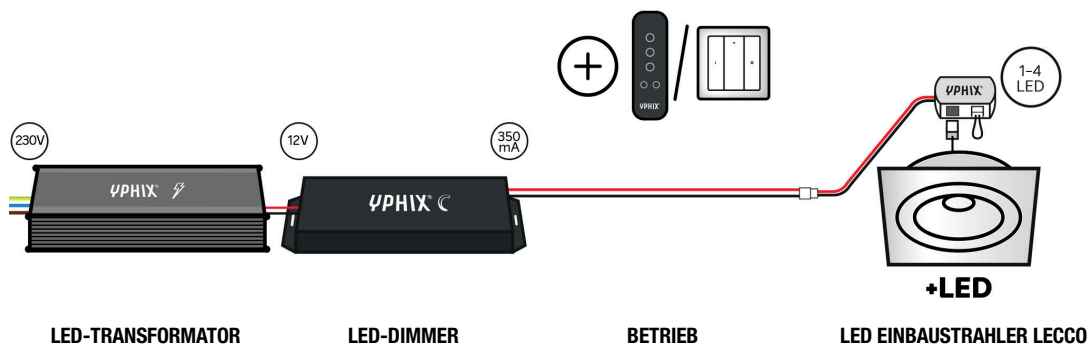

LED EINBAUSTRAHLER LECCO

50258355 | 50258755 | 50258756

DIMMBAR MIT RF-FERNBEDIENUNG

Standardmäßig wird pro LED-Einbaustrahler eine Verbindungsbox (inkl. 2 Meter Kabel) mitgeliefert. Um den Einbaustrahler Lecco zu installieren, müssen Sie eine separate Stromversorgung mitbestellen.

Wählen Sie den RF LED-Dimmer CC350 5ZD in Kombination mit einem 24V max. 60W LED Transformator und Funkfernbedienung. Eine perfekte Kombination, wenn Sie Ihre LED-Einbaustrahler kabellos und dimmen und schalten möchten. Mit dieser Kombination können Sie mindestens 1 und höchstens 4 LED-Einbaustrahler mit Strom versorgen. Einzigartig an diesem Dimmer ist, dass Sie mehrere Dimmer kabellos mit einer Fernbedienung steuern können! Jeder Dimmer benötigt einen eigenen Trafo.

PRODUKTKOMBINATION

- LED transformator 24V 2.5A Max. 60W Art. no. 50089455
- LED-dimmer CC 350 5ZD Art. no. 50208635
- Betrieb (einer oder beide):
 - RF-Fernbedienung für kabellosen 230V LED-Dimmer Art. no. 50208504
 - Kabellose Wandbedienug RF dimmers 1 zone* Art. no. 50208687
- LED Einbaustrahler Lecco quadratisch 5W 2700K IP65 dimmbar schwenkbar Art. no. 50258355 | 50258755 | 50258756