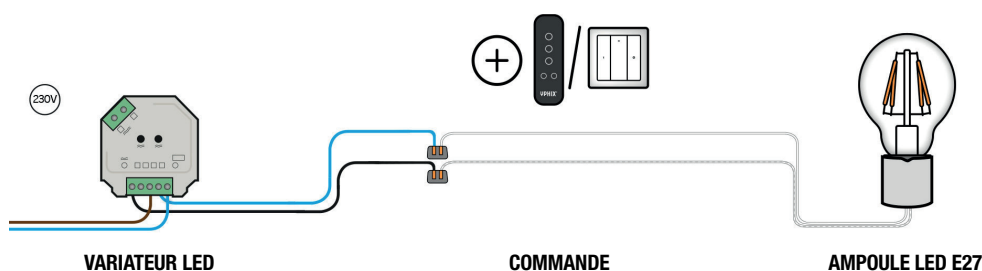

COMBINAISON DE PRODUITS

- Variateur LED sans fil 230V Art. no. 50208510
- Commande :
  - Télécommande RF pour variateur LED 230V sans fil* Art. no. 50208504
  - Commande murale sans fil RF dimmers 1 zone* Art. no. 50208687
- Ampoule LED E27 filament dimmable