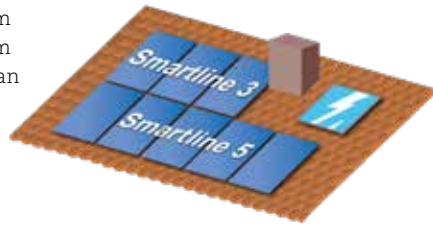

Projectberekening ValkBox

Een rekenvoorbeeld met de **ValkBox Smartline**: bij een dak waarop één rij met drie panelen en één rij met vijf panelen kunnen worden geplaatst, is slechts het volgende benodigd (portrait montage, **Smartline** dakhaak):

- 1 x ValkBox – **Smartline** 3
- 1 x ValkBox – **Smartline** 5
- 2 lengten profiel van 3140 mm
- 2 lengten profiel van 5194 mm
- 14 lengten constructiehout van 730 mm

Voor de **ValkBox Slimline** en **Strongline** kan exact dezelfde rekenwijze worden aangehouden als voor de ValkBox Smartline. Hier is echter geen constructiehout nodig.

Order calculeren in één minuut

Met de gratis te gebruiken **ValkBoxplanner** kunt u zéér eenvoudig en snel een calculatie maken voor de ValkBox schuin dak systemen (dakpannen).

Aansluitend ontvangt u meteen een artikellijst in uw inbox, zodat u direct de materialen bij uw groothandel kunt bestellen. De planner is beschikbaar in zeven talen. Zelf proberen? Ga naar www.valkboxplanner.nl.