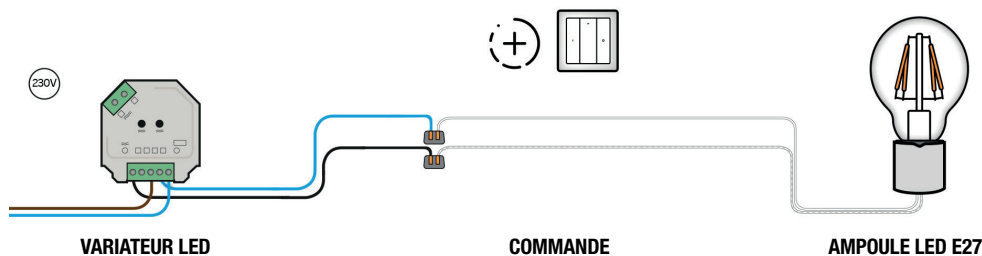

AMPOULE LED E27 FILAMENT

DIMMABLE AVEC ZIGBEE

Si vous optez pour le variateur LED sans fil Yphix 230V zigbee, vous pouvez rendre vos lampes dimmables habituelles intelligentes en un rien de temps. Contrôle facile via, par exemple, l'application sur votre téléphone. Avec l'une des commandes murales sans fil Yphix, vous pouvez également contrôler l'éclairage sans smartphone !

COMBINAISON DE PRODUITS

- Variateur LED sans fil Zigbee 230V Art. no. 50208511
- Commande
 - Télécommande RF pour variateur LED 230V sans fil* Art. no. 50208504
 - Commande murale sans fil RF dimmers 1 zone* Art. no. 50208687
- Ampoule LED E27 filament dimmable